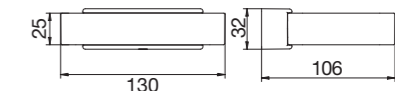

SEIFENHALTER

KBN: AKUASH
B 130 x H 32 x T 106 mm
Oberfläche: Chrom
Glasschale satiniert