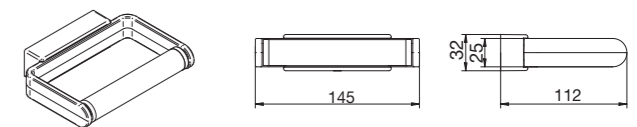

WANNENGRIF

KBN: AKUAWG
 B 300 x H 32 x T 86 mm
 Oberfläche: Chrom

BADETUCHHALTER

KBN: AKUABH60
 B 600 x H 32 x T 86 mm
 Oberfläche: Chrom

KBN: AKUABH80
 B 800 x H 32 x T 86 mm

HANDTUCHHALTER

KBN: AKUAHH
 B 85 x H 32 x T 470 mm
 Oberfläche: Chrom
 2-teilig
 Starr

PAPIERHALTER MIT DECKEL

KBN: AKUAPH
 B 145 x H 75 x T 169 mm
 Oberfläche: Chrom
 Mit Deckel

PAPIERHALTER OHNE DECKEL

KBN: AKUAPHO
 B 145 x H 32 x T 112 mm
 Oberfläche: Chrom
 Ohne Deckel

RESERVE-ROLLENHALTER