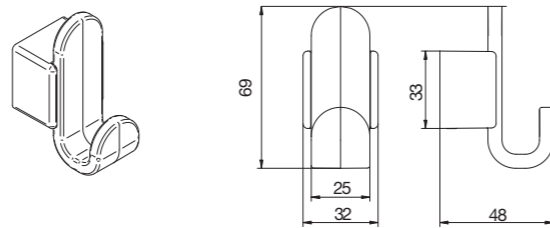

ABLAGE MIT KRISTALLGLASPLATTE

KBN: AKUAA45
 B 450 x H 32 x T 136 mm
 Oberfläche: Chrom
 Kristallplatte satiniert

Ersatz-Kristallplatte
KBN: AKUAAP45

HAKEN

KBN: AKUAHA
 B 32 x H 69 x T 48 mm
 Oberfläche: Chrom

WANNENGRIF

KBN: AKUAWG
 B 300 x H 32 x T 86 mm
 Oberfläche: Chrom

BADETUCHHALTER

KBN: AKUABH60
 B 600 x H 32 x T 86 mm
 Oberfläche: Chrom

KBN: AKUABH80
 B 800 x H 32 x T 86 mm

HANDTUCHHALTER

KBN: AKUAHH
 B 85 x H 32 x T 470 mm
 Oberfläche: Chrom
 2-teilig
 Starr

KBN: AKUAPHR
 B 32 x H 115 x T 104 mm
 Oberfläche: Chrom

Sämtliche Bild-, Produkt-, Maß- und Ausführungsangaben entsprechen dem Tag der Drucklegung.
Technische Änderungen vorbehalten. Farbabweichungen sind aus drucktechnischen Gründen nicht auszuschließen. Modell- und Produktansprüche können nicht geltend gemacht werden.