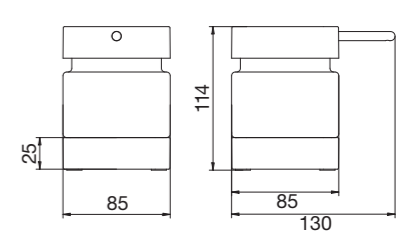

Ersatzglas
KBN: AKUASSPGL
Für Wand- und
Standmodell

Ersatzpumpe
KBN: AKUAPU
Für Wand und
Standmodell