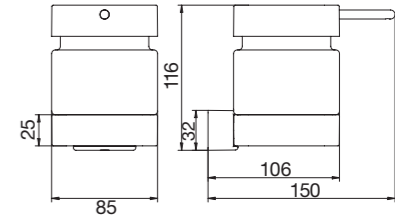

Standmodell
KBN: AKUASSPS
B 85 x H 114 x T 130 mm