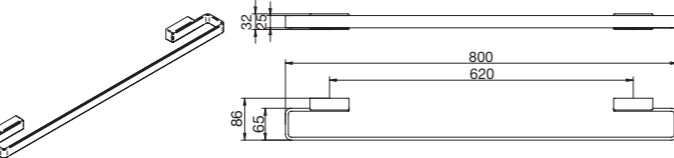

WANNENGRIF

KBN: AKUAWG
 B 300 x H 32 x T 86 mm
 Oberfläche: Chrom

BADETUCHHALTER

KBN: AKUABH60
 B 600 x H 32 x T 86 mm
 Oberfläche: Chrom

KBN: AKUABH80
 B 800 x H 32 x T 86 mm

HANDTUCHHALTER

KBN: AKUAHH
 B 85 x H 32 x T 470 mm
 Oberfläche: Chrom
 2-teilig
 Starr