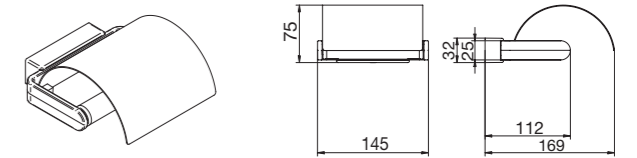

ABLAGE MIT KRISTALLGLASPLATTE

KBN: AKUAA45
 B 450 x H 32 x T 136 mm
 Oberfläche: Chrom
 Kristallplatte satiniert

Ersatz-Kristallplatte
KBN: AKUAAP45

HAKEN

KBN: AKUAHA
 B 32 x H 69 x T 48 mm
 Oberfläche: Chrom

WANNENGRIF

KBN: AKUAWG
 B 300 x H 32 x T 86 mm
 Oberfläche: Chrom

BADETUCHHALTER

KBN: AKUABH60
 B 600 x H 32 x T 86 mm
 Oberfläche: Chrom

KBN: AKUABH80
 B 800 x H 32 x T 86 mm

HANDTUCHHALTER

KBN: AKUAHH
 B 85 x H 32 x T 470 mm
 Oberfläche: Chrom
 2-teilig
 Starr

PAPIERHALTER MIT DECKEL

KBN: AKUAPH
 B 145 x H 75 x T 169 mm
 Oberfläche: Chrom
 Mit Deckel

PAPIERHALTER OHNE DECKEL

KBN: AKUAPHO
 B 145 x H 32 x T 112 mm
 Oberfläche: Chrom
 Ohne Deckel

RESERVE-ROLLENHALTER

KBN: AKUAPHR
 B 32 x H 115 x T 104 mm
 Oberfläche: Chrom

Sämtliche Bild-, Produkt-, Maß- und Ausführungsangaben entsprechen dem Tag der Drucklegung.
Technische Änderungen vorbehalten. Farbabweichungen sind aus drucktechnischen Gründen nicht auszuschließen. Modell- und Produktansprüche können nicht geltend gemacht werden.