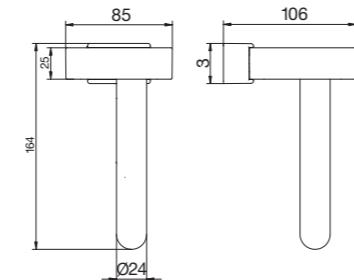

SEIFENSPENDER

Wandmodell
KBN: AKUASSP
B 85 x H 116 x T 150 mm
Oberfläche: Chrom
Glaseinsatz satiniert