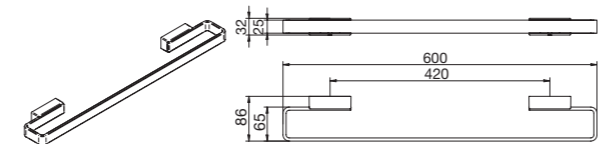

ABLAGE MIT KRISTALLGLASPLATTE

KBN: AKUAA45
 B 450 x H 32 x T 136 mm
 Oberfläche: Chrom
 Kristallplatte satiniert

Ersatz-Kristallplatte
KBN: AKUAAP45

HAKEN

KBN: AKUAHA
 B 32 x H 69 x T 48 mm
 Oberfläche: Chrom

WANNENGRIF

KBN: AKUAWG
 B 300 x H 32 x T 86 mm
 Oberfläche: Chrom

BADETUCHHALTER

KBN: AKUABH60
 B 600 x H 32 x T 86 mm
 Oberfläche: Chrom

KBN: AKUABH80
 B 800 x H 32 x T 86 mm

HANDTUCHHALTER

KBN: AKUAHH
 B 85 x H 32 x T 470 mm
 Oberfläche: Chrom
 2-teilig
 Starr