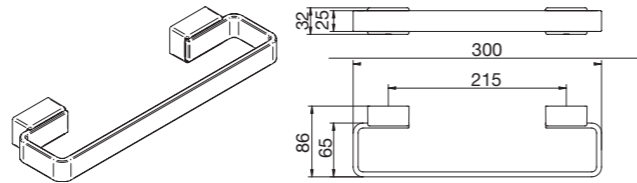

ABLAGE MIT KRISTALLGLASPLATTE

KBN: AKUAA45
 B 450 x H 32 x T 136 mm
 Oberfläche: Chrom
 Kristallplatte satiniert

Ersatz-Kristallplatte
KBN: AKUAAP45

HAKEN

KBN: AKUAHA
 B 32 x H 69 x T 48 mm
 Oberfläche: Chrom

WANNENGRIF

KBN: AKUAWG
 B 300 x H 32 x T 86 mm
 Oberfläche: Chrom

BADETUCHHALTER

KBN: AKUABH60
 B 600 x H 32 x T 86 mm
 Oberfläche: Chrom

KBN: AKUABH80
 B 800 x H 32 x T 86 mm

HANDTUCHHALTER

KBN: AKUAHH
 B 85 x H 32 x T 470 mm
 Oberfläche: Chrom
 2-teilig
 Starr