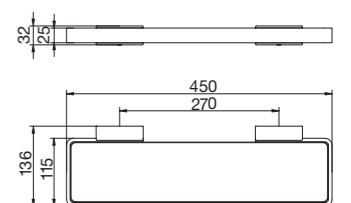

ABLAGE MIT KRISTALLGLASPLATTE

KBN: AKUAA45
B 450 x H 32 x T 136 mm
Oberfläche: Chrom
Kristallplatte satiniert

Ersatz-Kristallplatte
KBN: AKUAAP45