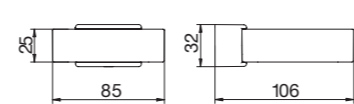

Ersatzglas
KBN: AKUAGL

Ersatz-Glaseinsatz
KBN: AKUAGHGE

TEELICHTHALTER

KBN: AKUATH
 B 85 x H 32 x T 106 mm
 Oberfläche: Chrom
 Glaseinsatz satiniert

Ersatz-Glaseinsatz
KBN: AKUATHGE

ROSENHALTER

KBN: AKUARH
 B 85 x H 164 x T 106 mm
 Oberfläche: Chrom
 Glaseinsatz satiniert