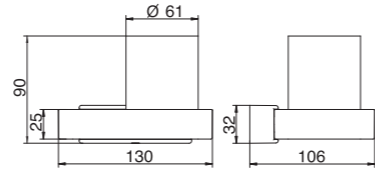

Ersatz-Glaseinsatz
KBN: AKUAGHGE