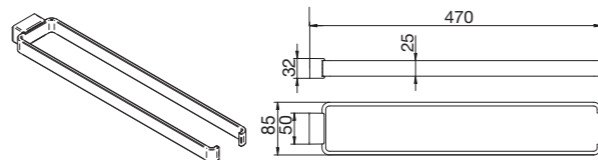

WANNENGRIF

KBN: AKUAWG
 B 300 x H 32 x T 86 mm
 Oberfläche: Chrom

BADETUCHHALTER

KBN: AKUABH60
 B 600 x H 32 x T 86 mm
 Oberfläche: Chrom

KBN: AKUABH80
 B 800 x H 32 x T 86 mm

HANDTUCHHALTER

KBN: AKUAHH
 B 85 x H 32 x T 470 mm
 Oberfläche: Chrom
 2-teilig
 Starr