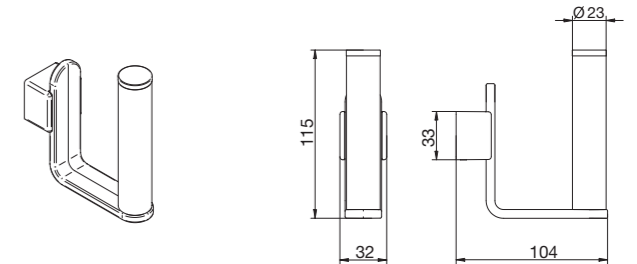

WANNENGRIF

KBN: AKUAWG
 B 300 x H 32 x T 86 mm
 Oberfläche: Chrom

BADETUCHHALTER

KBN: AKUABH60
 B 600 x H 32 x T 86 mm
 Oberfläche: Chrom

KBN: AKUABH80
 B 800 x H 32 x T 86 mm

HANDTUCHHALTER

KBN: AKUAHH
 B 85 x H 32 x T 470 mm
 Oberfläche: Chrom
 2-teilig
 Starr

PAPIERHALTER MIT DECKEL

KBN: AKUAPH
 B 145 x H 75 x T 169 mm
 Oberfläche: Chrom
 Mit Deckel

PAPIERHALTER OHNE DECKEL

KBN: AKUAPHO
 B 145 x H 32 x T 112 mm
 Oberfläche: Chrom
 Ohne Deckel

RESERVE-ROLLENHALTER

KBN: AKUAPHR
 B 32 x H 115 x T 104 mm
 Oberfläche: Chrom

Sämtliche Bild-, Produkt-, Maß- und Ausführungsangaben entsprechen dem Tag der Drucklegung.
Technische Änderungen vorbehalten. Farbabweichungen sind aus drucktechnischen Gründen nicht auszuschließen. Modell- und Produktansprüche können nicht geltend gemacht werden.