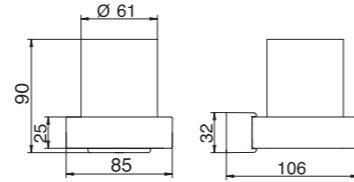

GLASHALTER KLEIN

KBN: AKUAGHK
 B 85 x H 90 x T 106 mm
 Oberfläche: Chrom
 Glas satiniert

Ersatzglas
KBN: AKUAGL

Ersatz-Glaseinsatz
KBN: AKUAGHKGE

GLASHALTER MIT UTENSILIENABLAGE

KBN: AKUAGH
 B 130 x H 90 x T 106 mm
 Oberfläche: Chrom
 Glas und Utensilien-
 ablage satiniert
 Rechts und links
 verwendbar

KBN: AKUAPHR
 B 32 x H 115 x T 104 mm
 Oberfläche: Chrom

Sämtliche Bild-, Produkt-, Maß- und Ausführungsangaben entsprechen dem Tag der Drucklegung.
Technische Änderungen vorbehalten. Farbabweichungen sind aus drucktechnischen Gründen nicht auszuschließen. Modell- und Produktansprüche können nicht geltend gemacht werden.